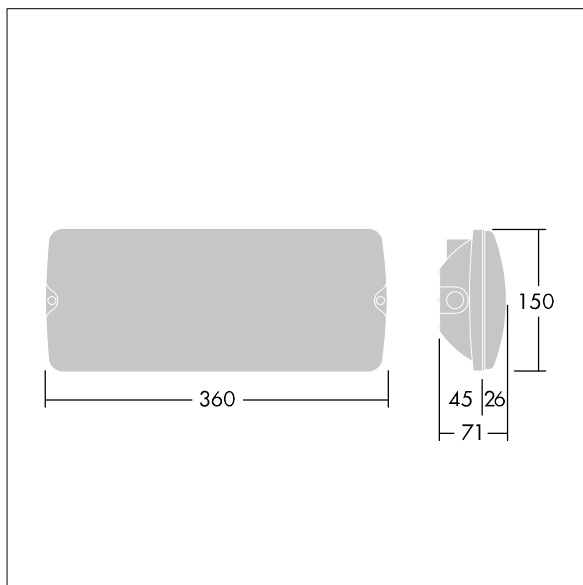

## Voyager Solid

Plafonnier LED de secours pour fixation au plafond ou au mur. Electronique, non gradable Luminaire à batterie individuelle, test manuel (3 heures). Corps : taille Large, Polycarbonate (PC) blanc. Couverture : Polycarbonate (PC) transparent. Classe électrique II, IP65. Légendes ISO internes disponibles pour une distance de visionnement 26m (96629768, à commander séparément).

Dimensions : 360 x 150 x 71 mm

Puissance du luminaire: 3,1 W

Poids : 0,9 kg

TLG\_VYSO\_F\_OPL.jpg

TLG\_VYSO\_M\_LDL.wmf

Toutes les valeurs marquées d'un \* sont des valeurs nominales. Thorn utilise des composants testés et éprouvés, en provenance des meilleurs fournisseurs. Dans certains cas isolés, il se peut qu'il y ait des pannes de nature technologique au niveau des LED individuels, pendant le cycle de vie nominal du produit. Les normes internationales fixent la tolérance du flux initial et de la charge associée à  $\pm 10\%$ . Sauf indication contraire, les valeurs sont applicables pour une température ambiante de 25 °C.