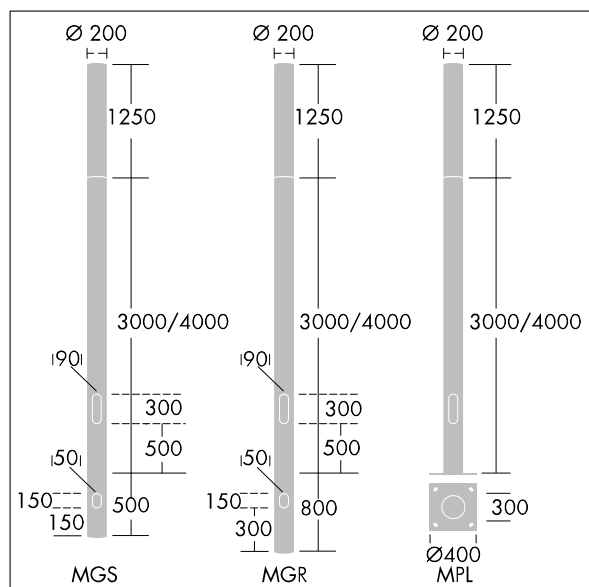

Alumet Contrôle direct

THORN

96274741 ALUMET CD 24L25-740 WSC-A CL HFX CL1 W4

ISO 9223 C3	IP66	IK10	⊕	CE				Ta25
----------------	------	------	---	----	--	--	--	------

Alumet Contrôle direct

Tête pour colonne d'éclairage architectural avec 24 LED alimenté en 250mA, une distribution Confort pour rue large, asymétrique et une optique transparent, configuré pour la gradation DALI avec deux fils de commande, Couvercle supérieur : aluminium fonderie. Diffuseur : Polycarbonate (PC) avec traitement anti-UV transparent et vernis anti-graffiti. Couvercle supérieur et mât : thermopoudré texturé gris argent (similaire à RAL9006), autres couleur RAL sur demande. Classe électrique I, IK10, IP66. À installer sur une colonne Alumet dédiée. Protection contre les surtensions : 10 kV en mode commun single pulse et 8 kV en mode commun multipulse; 6 kV en mode différentiel multipulse. Si un système DALI est connecté: 6 kV en mode mode commun et mode différentiel multipulse. Livré avec LED 4 000 K

Dimensions : Ø200 x 1250 mm

Puissance du luminaire: 20 W

Flux lumineux du luminaire: 2277 lm

Efficacité lumineuse du luminaire: 114 lm/W

Poids : 9,9 kg

Scx : 0.079 m²

TLG_ALUM_F_DIR_LED24_LGY.jpg

TLG_ALUM_M_2LD1.wmf

Ce produit contient une source lumineuse de classe d'efficacité énergétique D.

Toutes les valeurs marquées d'un * sont des valeurs nominales. Thorn utilise des composants testés et éprouvés, en provenance des meilleurs fournisseurs. Dans certains cas isolés, il se peut qu'il y ait des pannes de nature technologique au niveau des LED individuels, pendant le cycle de vie nominal du produit. Les normes internationales fixent la tolérance du flux initial et de la charge associée à ± 10 %. Sauf indication contraire, les valeurs sont applicables pour une température ambiante de 25 °C.