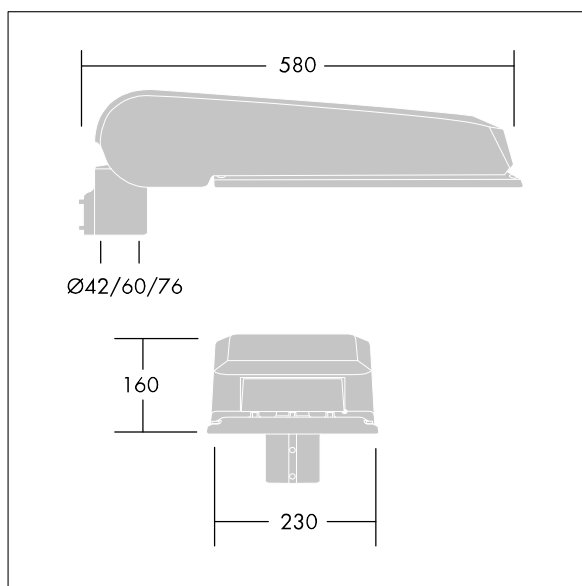

CivITEQ

Lanterne d'éclairage routier LED de taille Large avec 48 LED et une optique Confort pour rue 700mA. Electronique, Classe électrique I, IP66, IK08. Corps : aluminium (EN AC-44300) fonderie, Gris pâle 150 sablé et texturé (similaire à RAL9006). Fermeture : verre plat trempé. Vis : Acier inox, traitement Ecolubric®. Livré avec un adaptateur d'emmanchement Ø 42 mm qui convient pour montage top (inclinaison 0°/5°/10°) ou latéral (inclinaison -20°/-15°/-10°/-5°/0°). Equipé d'un 50% circuit de réduction de puissance, qui entre en vigueur 3 heures avant et 5 heures après un minuit calculé. Il peut être désactivé à l'installation avec un interrupteur interne facilement accessible. Livré avec LED 4 000 K. Protection contre la surtension : mode commun à une impulsion 10 kV et mode commun multi-impulsions 8 kV et mode différentiel multi-impulsions 6 kV. Si un système DALI permanent est connecté, mode différentiel et mode commun multi-impulsions 6 kV.

Dimensions : 580 x 230 x 160 mm
 Puissance du luminaire: 100,7 W
 Flux lumineux du luminaire: 15578 lm
 Efficacité lumineuse du luminaire: 155 lm/W
 Poids : 9,1 kg
 Scx : 0.115 m²

TLG_CTEQ_F_LMTP72LEDPDB.jpg