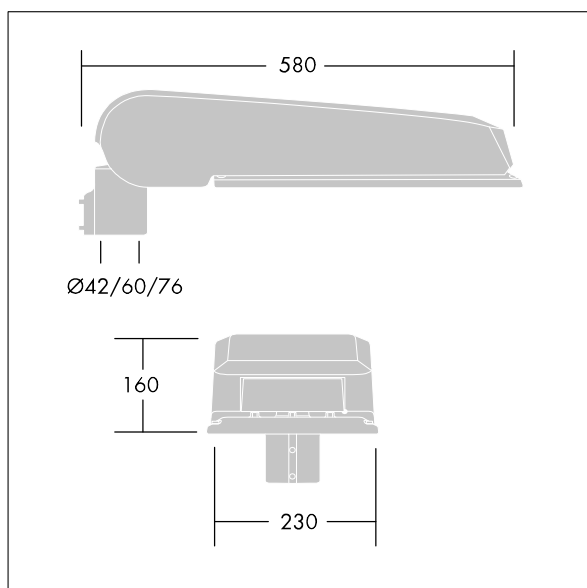

CivITEQ

Lanterne d'éclairage routier LED de taille Large avec 60 LED et une optique Route humide 500mA. Electronique, Classe électrique I, IP66, IK08. Corps : aluminium (EN AC-44300) fonderie, Gris pâle 150 sablé et texturé (similaire à RAL9006). Fermeture : verre plat trempé. Vis : Acier inox, traitement Ecolubric®. Livré avec un adaptateur d'emmanchement Ø 42 mm qui convient pour montage top (inclinaison 0°/5°/10°) ou latéral (inclinaison -20°/-15°/-10°/-5°/0°). Equipé d'un 50% circuit de réduction de puissance, qui entre en vigueur 3 heures avant et 5 heures après un minuit calculé. Il peut être désactivé à l'installation avec un interrupteur interne facilement accessible. Livré avec LED 4 000 K. Protection contre la surtension : mode commun à une impulsion 10 kV et mode commun multi-impulsions 8 kV et mode différentiel multi-impulsions 6 kV. Si un système DALI permanent est connecté, mode différentiel et mode commun multi-impulsions 6 kV.

Dimensions : 580 x 230 x 160 mm
 Puissance du luminaire: 89 W
 Flux lumineux du luminaire: 14615 lm
 Efficacité lumineuse du luminaire: 164 lm/W
 Poids : 8,45 kg
 Scx : 0.115 m²

TLG_CTEQ_F_LMTP72LEDPDB.jpg