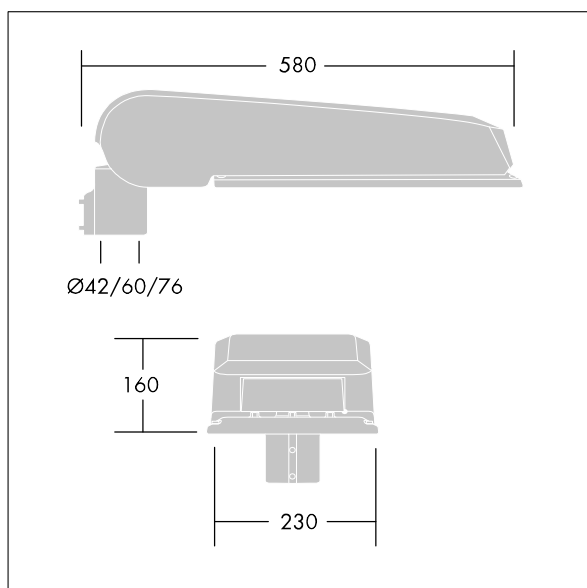

CiviTEQ

Lanterne d'éclairage routier LED de taille Large avec 60 LED et une optique Route humide 350mA. Electronique, Classe électrique I, IP66, IK08. Corps : aluminium (EN AC-44300) fonderie, Gris pâle 150 sablé et texturé (similaire à RAL9006). Fermeture : verre plat trempé. Vis : Acier inox, traitement Ecolubric®. Livré avec un adaptateur d'emmanchement Ø 42 mm qui convient pour montage top (inclinaison 0°/5°/10°) ou latéral (inclinaison -20°/-15°/-10°/-5°/0°). Equipé d'un 50% circuit de réduction de puissance, qui entre en vigueur 3 heures avant et 5 heures après un minuit calculé. Il peut être désactivé à l'installation avec un interrupteur interne facilement accessible. Livré avec LED 4 000 K. Protection contre la surtension : mode commun à une impulsion 10 kV et mode commun multi-impulsions 8 kV et mode différentiel multi-impulsions 6 kV. Si un système DALI permanent est connecté, mode différentiel et mode commun multi-impulsions 6 kV.

Dimensions : 580 x 230 x 160 mm
 Puissance du luminaire: 62 W
 Flux lumineux du luminaire: 10677 lm
 Efficacité lumineuse du luminaire: 172 lm/W
 Poids : 8,45 kg
 Scx : 0.115 m²

TLG_CTEQ_F_LMTP72LEDPDB.jpg