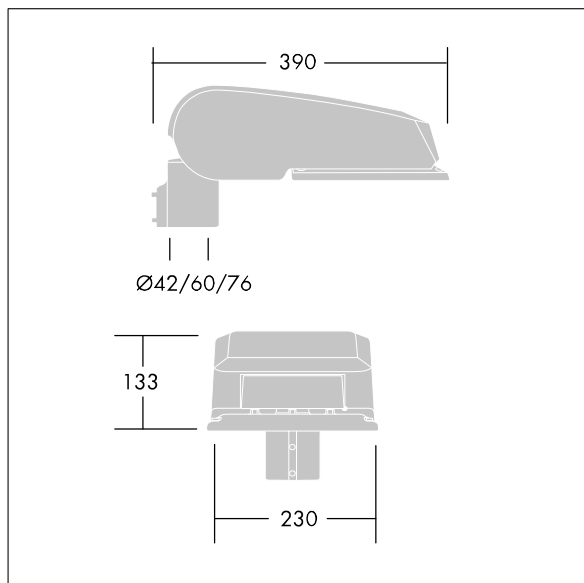

### CivITEQ

Lanterne d'éclairage routier LED de taille Small avec 12 LED et une optique Confort pour rue 350mA. Electronique, Classe électrique I, IP66, IK08. Corps : aluminium (EN AC-44300) fonderie, Gris pâle 150 sablé et texturé (similaire à RAL9006). Fermeture : verre plat trempé. Vis : Acier inox, traitement Ecolubric®. Livré avec un adaptateur d'emmanchement Ø 42 mm qui convient pour montage top (inclinaison 0°/5°/10°) ou latéral (inclinaison -20°/-15°/-10°/-5°/0°). Equipé d'un 50% circuit de réduction de puissance, qui entre en vigueur 3 heures avant et 5 heures après un minuit calculé. Il peut être désactivé à l'installation avec un interrupteur interne facilement accessible. Livré avec LED 3 000 K. Protection contre la surtension : mode commun à une impulsion 10 kV et mode commun multi-impulsions 8 kV et mode différentiel multi-impulsions 6 kV. Si un système DALI permanent est connecté, mode différentiel et mode commun multi-impulsions 6 kV.

Dimensions : 390 x 230 x 133 mm  
 Puissance du luminaire: 15 W  
 Flux lumineux du luminaire: 2132 lm  
 Efficacité lumineuse du luminaire: 142 lm/W  
 Poids : 5,4 kg  
 Scx : 0.077 m<sup>2</sup>

TLG\_CTEQ\_F\_SMTP36LEDPDB.jpg