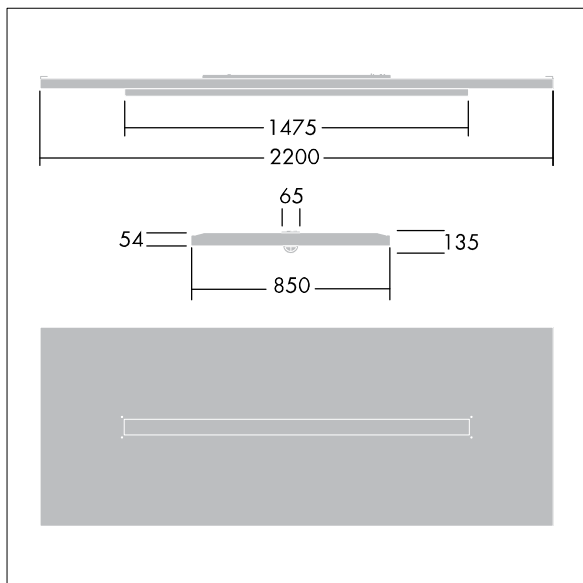

Arena Symphony

THORN

96645131 ARENA LED5000-840 HF E3 TW WL6 EDP

IP20	IK03					650°C	T _a 0 +25
------	------	--	--	--	--	-------	-------------------------

Arena Symphony

Une structure architecturale suspendu incorporant un luminaire LED Direct - indirect. circuit d'éclairage de secours, test manuel, 3 heures non gradable Electronique,. Classe électrique I, IP20. Structure et cadre du luminaire : aluminium. Optique : acrylique bombé. Fourni avec une fiche Wieland à 6 pôles sur un câble à 6 fils de 3,4 m et une prise Wieland à 6 pôles montée sur un panneau, pour un passage en coupure. Livré avec les câbles de suspension. Livré avec LED 4 000 K.

Dimensions : 2200 x 850 x 135 mm
Puissance du luminaire: 44 W
Flux lumineux du luminaire: 5200 lm
Efficacité lumineuse du luminaire: 118 lm/W
Poids : 23,2 kg

TLG_ARNS_F_EDP.jpg

TLG_ARNS_M_LD2.wmf

Toutes les valeurs marquées d'un * sont des valeurs nominales. Thorn utilise des composants testés et éprouvés, en provenance des meilleurs fournisseurs. Dans certains cas isolés, il se peut qu'il y ait des pannes de nature technologique au niveau des LED individuels, pendant le cycle de vie nominal du produit. Les normes internationales fixent la tolérance du flux initial et de la charge associée à $\pm 10\%$. Sauf indication contraire, les valeurs sont applicables pour une température ambiante de 25 °C.