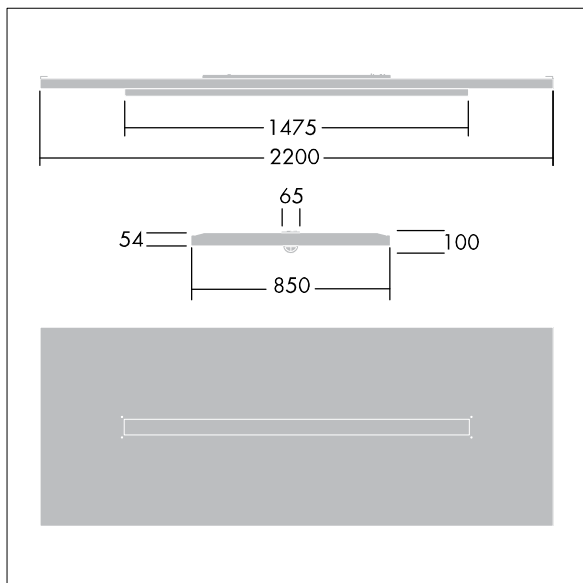

Arena Symphony

THORN

96645158 ARENA LED5000-840 HFIX TW WL6 EFL

IP20	IK03					650°C	T _a 0 +25
------	------	--	--	--	--	-------	-------------------------

Arena Symphony

Une structure architecturale suspendu incorporant un luminaire LED Direct - indirect. Appareillage gradable DALI Électronique,. Classe électrique I, IP20. Structure et cadre du luminaire : aluminium. Optique : acrylique plat. Fourni avec une fiche Wieland à 6 pôles sur un câble à 6 fils de 3, 4 m et une prise Wieland à 6 pôles montée sur un panneau, pour un passage en coupure. Livré avec les câbles de suspension. Livré avec LED 4 000 K.

Dimensions : 2200 x 850 x 100 mm
Puissance du luminaire: 42 W
Flux lumineux du luminaire: 4900 lm
Efficacité lumineuse du luminaire: 117 lm/W
Poids : 23,7 kg

TLG_ARNS_F_EFL.jpg

TLG_ARNS_M_LD1.wmf

Toutes les valeurs marquées d'un * sont des valeurs nominales. Thorn utilise des composants testés et éprouvés, en provenance des meilleurs fournisseurs. Dans certains cas isolés, il se peut qu'il y ait des pannes de nature technologique au niveau des LED individuels, pendant le cycle de vie nominal du produit. Les normes internationales fixent la tolérance du flux initial et de la charge associée à $\pm 10\%$. Sauf indication contraire, les valeurs sont applicables pour une température ambiante de 25 °C.