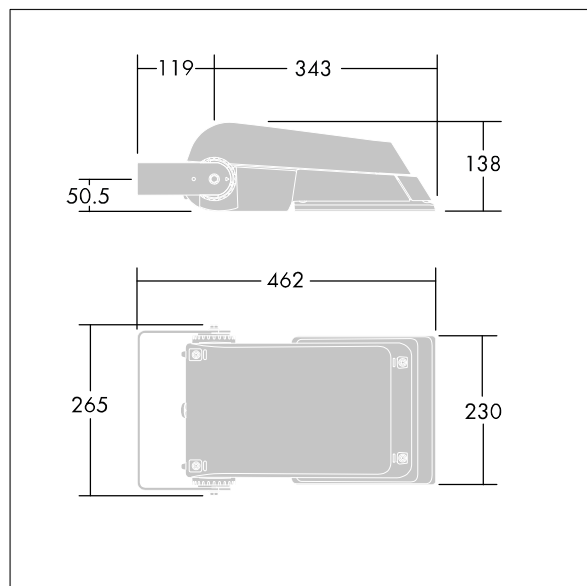

Areaflood Pro

THORN

96644872 <AFP S 36L70-740 EWR CL2 PL GY

ISO 9223 C5		IP66 IK08					Ta -25 +35
----------------	--	-----------	--	--	--	--	---------------

Areaflood Pro

Projecteur LED compact et polyvalent pour l'éclairage de grands espaces. Avec corps Small, convertisseur à LED configuré pour une réduction de puissance, fonctionnant 3 heures avant et 5 heures après le point milieu de la nuit calculé, alimentant 36 LED à 700mA avec une distribution lumineuse Route extra large. IP66, IK08, Classe électrique II. Corps : fonderie aluminium (EN AC-44300), Gris pâle 150 sablé et texturé (similaire à RAL9006).. Fermeture : trempé verre de 4 mm d'épaisseur. Avec fourche de montage réversible, Livré avec LED 4 000 K.

Dimensions : 462 x 265 x 139 mm
Puissance du luminaire: 77 W
Flux lumineux du luminaire: 11488 lm
Efficacité lumineuse du luminaire: 149 lm/W
Poids : 6,36 kg
Scx : 0.05 m²

TLG_AFLP_F_SMALLPDB.jpg

TLG_AFLP_M_SML.wmf