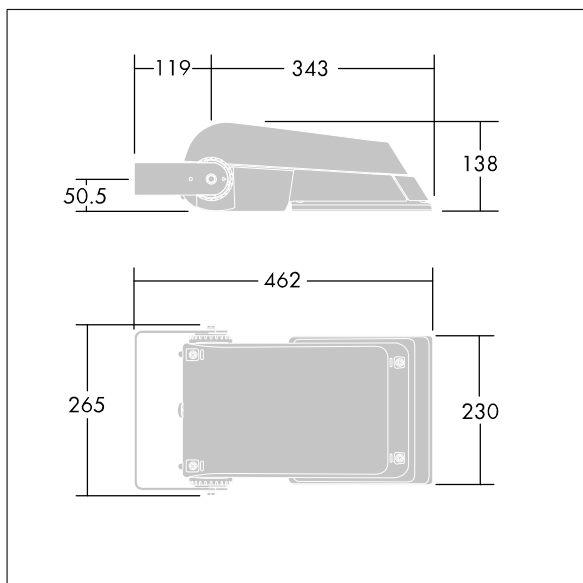

Areaflood Pro

THORN

96644818 AFP S 36L50-740 EWR HFX CL1 GY

Areaflood Pro

Projecteur LED compact et polyvalent pour l'éclairage de grands espaces. Avec corps Small. convertisseur à LED configuré pour la gradation DALI avec deux fils de commande, alimentant 36 LED à 500mA avec une distribution lumineuse Route extra large. IP66, IK08, Classe électrique I. Corps : fonderie aluminium (EN AC-44300), Gris pâle 150 sablé et texturé (similaire à RAL9006).. Fermeture : trempé verre de 4 mm d'épaisseur. Avec fourche de montage réversible, Livré avec LED 4 000 K.

Dimensions : 462 x 265 x 139 mm
Puissance du luminaire: 55 W
Flux lumineux du luminaire: 8651 lm
Efficacité lumineuse du luminaire: 157 lm/W
Poids : 6,2 kg
Scx : 0.05 m²

TLG_AFLP_F_SMALLPDB.jpg

TLG_AFLP_M_SML.wmf