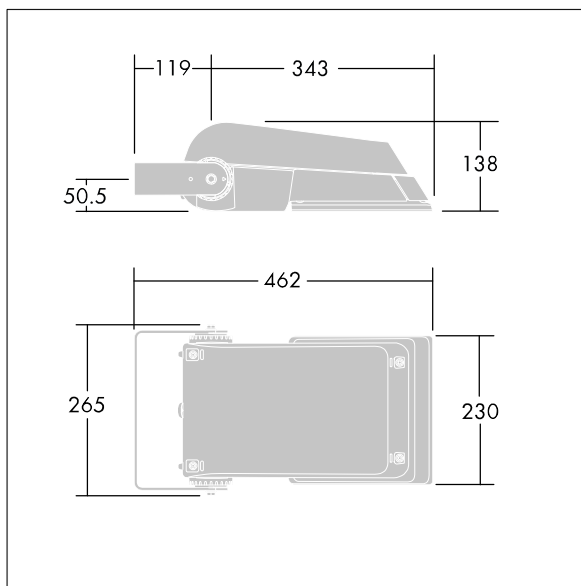

## Areaflood Pro

Projecteur LED compact et polyvalent pour l'éclairage de grands espaces. Avec corps Small, convertisseur à LED configuré pour la gradation DALI avec deux fils de commande, alimentant 24 LED à 700mA avec une distribution lumineuse Route extra large. IP66, IK08, Classe électrique II. Corps : fonderie aluminium (EN AC-44300), Gris pâle 150 sablé et texturé (similaire à RAL9006).. Fermeture : trempé verre de 4 mm d'épaisseur. Avec fourche de montage réversible, Livré avec LED 4 000 K.

Dimensions : 462 x 265 x 139 mm  
Puissance du luminaire: 52 W  
Flux lumineux du luminaire: 7790 lm  
Efficacité lumineuse du luminaire: 150 lm/W  
Poids : 6,2 kg  
Scx : 0.05 m<sup>2</sup>

TLG\_AFLP\_F\_SMALLPDB.jpg