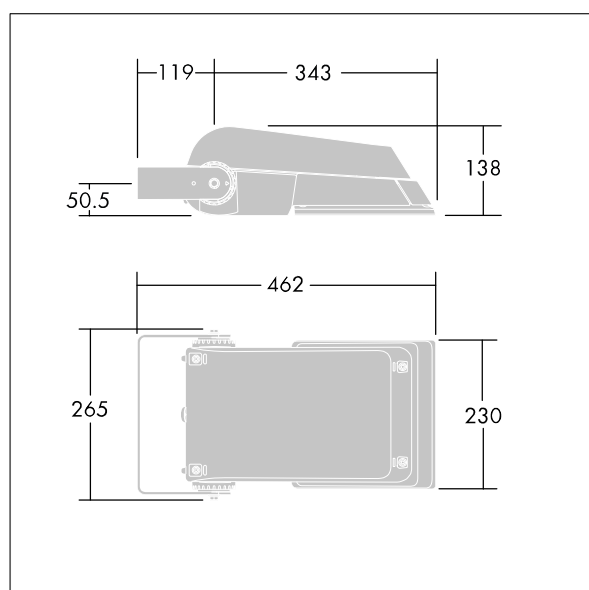

TLG_AFLP_M_SML.wmf

Ce produit contient des sources lumineuses d'une classe d'efficacité énergétique de D.

Toutes les valeurs marquées d'un * sont des valeurs nominales. Thorn utilise des composants testés et éprouvés, en provenance des meilleurs fournisseurs. Dans certains cas isolés, il se peut qu'il y ait des pannes de nature technologique au niveau des LED individuels, pendant le cycle de vie nominal du produit. Les normes internationales fixent la tolérance du flux initial et de la charge associée à $\pm 10\%$. Sauf indication contraire, les valeurs sont applicables pour une température ambiante de 25 °C.

Les produits de Thorn Lighting sont perfectionnés en permanence. Nous nous réservons le droit d'apporter des modifications à nos produits sans autres publications.
© Thorn Lighting