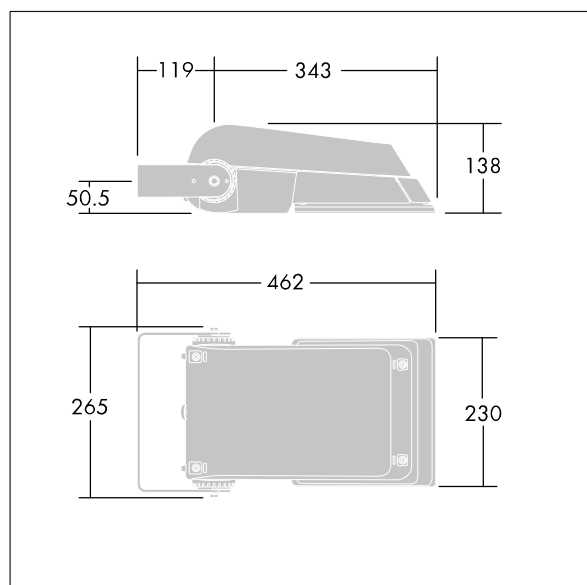

Areaflood Pro

THORN

96644748 AFP S 24L50-740 EWR HFX CL1 GY

ISO 9223 C5		IP66 IK08					Ta -25 +35
----------------	--	-----------	--	--	--	--	---------------

Areaflood Pro

Projecteur LED compact et polyvalent pour l'éclairage de grands espaces. Avec corps Small. convertisseur à LED configuré pour la gradation DALI avec deux fils de commande, alimentant 24 LED à 500mA avec une distribution lumineuse Route extra large. IP66, IK08, Classe électrique I. Corps : fonderie aluminium (EN AC-44300), Gris pâle 150 sablé et texturé (similaire à RAL9006).. Fermeture : trempé verre de 4 mm d'épaisseur. Avec fourche de montage réversible, Livré avec LED 4 000 K.

Dimensions : 462 x 265 x 139 mm
Puissance du luminaire: 38 W
Flux lumineux du luminaire: 5823 lm
Efficacité lumineuse du luminaire: 153 lm/W
Poids : 6,16 kg
Scx : 0.05 m²

TLG_AFLP_F_SMALLPDB.jpg

TLG_AFLP_M_SML.wmf