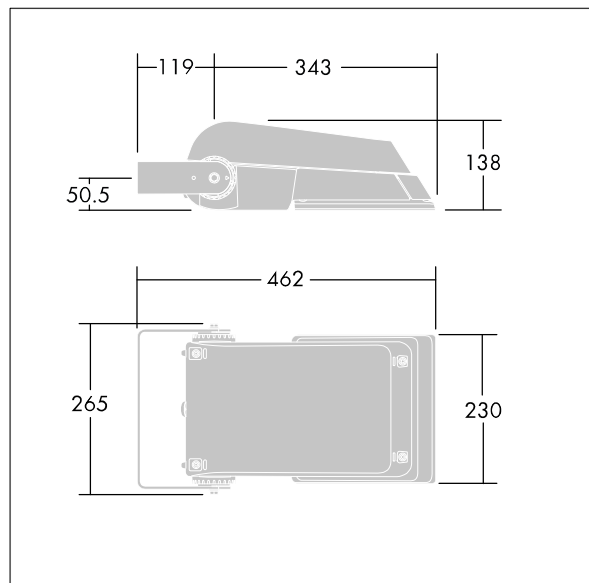

Areaflood Pro

THORN

96644747 AFP S 24L50-740 A6 HFX CL1 GY

ISO 9223 C5		IP66	IK08						T _a -25 +35
----------------	---	------	------	---	---	---	---	---	---------------------------

Areaflood Pro

Projecteur LED compact et polyvalent pour l'éclairage de grands espaces. Avec corps Small, convertisseur à LED configuré pour la gradation DALI avec deux fils de commande, alimentant 24 LED à 500mA avec une distribution lumineuse asymétrique 60°. IP66, IK08, Classe électrique I. Corps : fonderie aluminium (EN AC-44300), Gris pâle 150 sablé et texturé (similaire à RAL9006).. Fermeture : trempé verre de 4 mm d'épaisseur. Avec fourche de montage réversible, Livré avec LED 4 000 K.

Dimensions : 462 x 265 x 139 mm
Puissance du luminaire: 38 W
Flux lumineux du luminaire: 5792 lm
Efficacité lumineuse du luminaire: 152 lm/W
Poids : 6,16 kg
Scx : 0.05 m²

TLG_AFLP_F_SMALLPDB.jpg

TLG_AFLP_M_SML.wmf