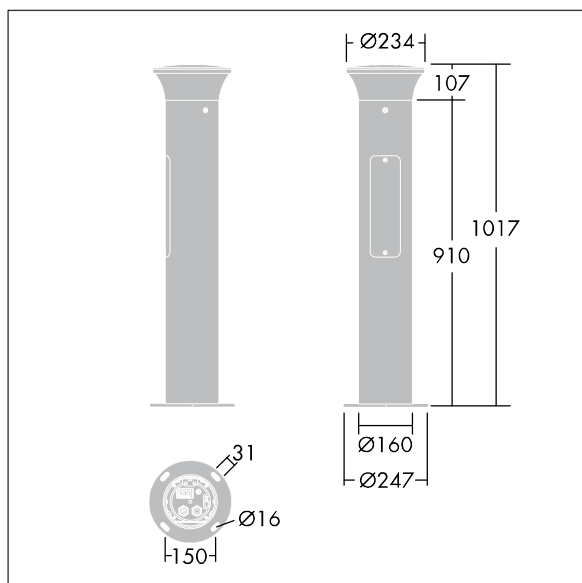

Borne Thor

THORN

96273327 TR B S 10L35 SLA 730 RGB ASY CL1 MPL

| | | | | | | | |
|----------|------|------|---|----|-----------------------------------------------------------------------------------|-----------------------------------------------------------------------------------|-------------------|
| ISO 9223 | IP66 | IK10 | ⊕ | CE |  |  | T _a 25 |
| C5 | | | | | | | |

Borne Thor

Borne de faible épaisseur, élégante et anti-vandalisme asymétrique avec optique de haute performance. Pour Electronique, non gradable. Classe électrique IP66 I. Mât et socle : aluminium (EW AW 6060). Chapeau : aluminium fonderie (EN AC 44300). Diffuseur : Polycarbonate (PC) transparent anti-UV. Boîtier appareillage : Polycarbonate (PC). Couleur du chapeau et mât : gris anthracite 900 sablé thermopoudré (similaire à RAL7043). Bande d'éclairage décoratif RGB en bas de la tête, facile à configurer au moment de l'installation. Luminaire pré-câblé et prêt à installer. Boîtier de connexion nécessaire, à commander séparément. Livré avec LED 3 000 K

Fixation sur semelle : 4 x tiges de scellement M14 (à commander séparément), espacement : 150 mm

Dimensions : 160 x 160 x 1017 mm

Puissance du luminaire : 11,8 W

Poids : 7,7 kg

TLG_ADLB_F_SLIMR.jpg

TLG_ADLB_M_SLIM.wmf