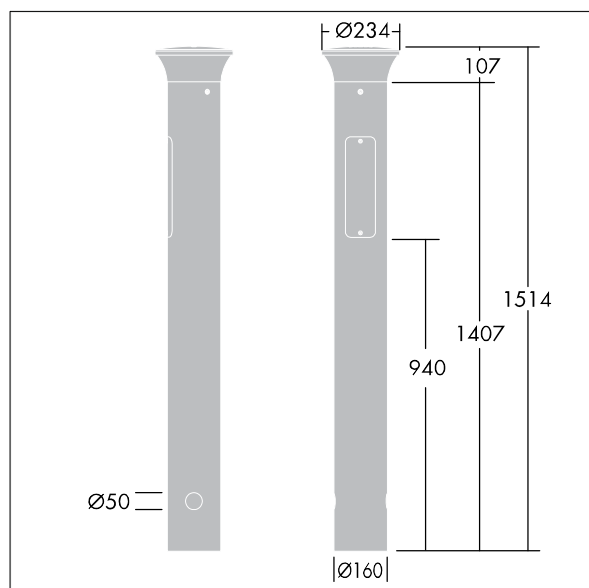

# THORN

96273299 TR B S 10L35 BPSW 740 RGB ASY CL2 MGR

ISO 9223 C5	IP66	IK10						Ta25
----------------	------	------	--	--	--	--	--	------

## Borne Thor

Borne de faible épaisseur, élégante et anti-vandalisme asymétrique avec optique de haute performance. Pour Electronique, non gradable. Classe électrique IP66 II. Mât et socle : aluminium (EW AW 6060). Chapeau : aluminium fonderie (EN AC 44300). Diffuseur : Polycarbonate (PC) transparent anti-UV. Boîtier appareillage : Polycarbonate (PC). Couleur du chapeau et mât : gris anthracite 900 sablé thermopoudré (similaire à RAL7043). Luminaire Bande d'éclairage décoratif RGB en bas de la tête, facile à configurer au moment de l'installation. Equipé d'un 50% circuit de réduction de puissance, qui entre en vigueur 3 heures avant et 5 heures après un minuit calculé. Il peut être désactivé à l'installation avec un interrupteur interne facilement accessible. pré-câblé et prêt à installer. Boîtier de connexion nécessaire, à commander séparément. Livré avec LED 4 000 K

Dimensions : 160 x 160 x 1017 mm

Puissance du luminaire: 11,8 W

Poids : 9,3 kg

TLG\_ADLB\_F\_SLIMPDB.jpg

TLG\_ADLB\_M\_SLIM\_MRG.wmf

Ce produit contient une source lumineuse de classe d'efficacité énergétique D.