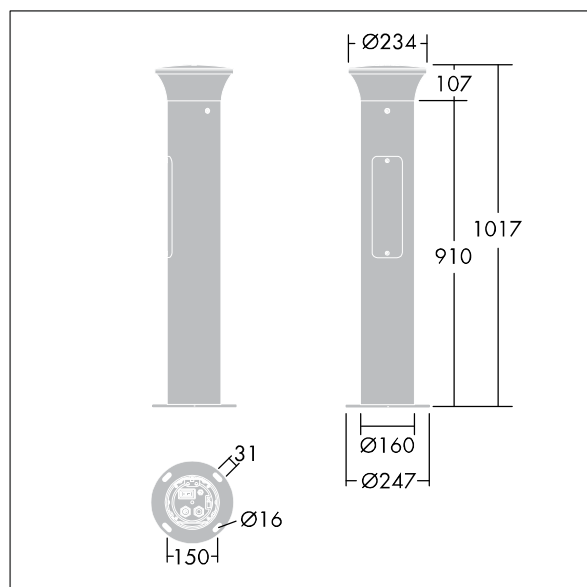

# THORN

96273284 TR B S 10L35 BPSW 730 RGB R/S CL2 MPL

ISO 9223 C5	IP66	IK10						T <sub>a</sub> 25
----------------	------	------	--	--	--	--	--	-------------------

## Borne Thor

Borne de faible épaisseur, élégante et anti-vandalisme  
Radialement symétrique avec optique de haute performance. Pour Electronique, non gradable. Classe électrique IP66 II. Mât et socle : aluminium (EW AW 6060). Chapeau : aluminium fonderie (EN AC 44300). Diffuseur : Polycarbonate (PC) transparent anti-UV. Boîtier appareillage : Polycarbonate (PC). Couleur du chapeau et mât : gris anthracite 900 sablé thermopoudré (similaire à RAL7043). Bande d'éclairage décoratif RGB en bas de la tête, facile à configurer au moment de l'installation. Luminaire Equipé d'un 50% circuit de réduction de puissance, qui entre en vigueur 3 heures avant et 5 heures après un minuit calculé. Il peut être désactivé à l'installation avec un interrupteur interne facilement accessible. pré-câblé et prêt à installer. Boîtier de connexion nécessaire, à commander séparément. Livré avec LED 3 000 K

Fixation sur semelle : 4 x tiges de scellement M14 (à commander séparément), espacement : 150 mm

Dimensions : 160 x 160 x 1017 mm  
Puissance du luminaire: 11,8 W  
Poids : 7,7 kg

TLG\_ADLB\_F\_SLIMG.jpg