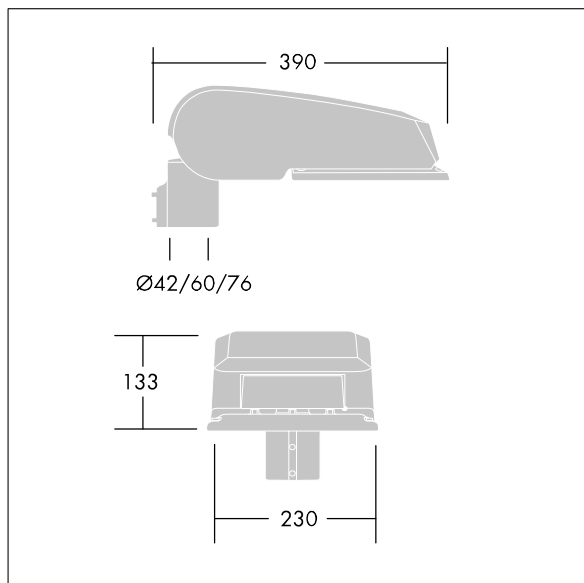

ISO 9223 C5	IP66	IK08	⊕	CE			T _a 25
----------------	------	------	---	----	--	--	-------------------

CiviTEQ

Lanterne d'éclairage routier LED de taille Small avec 24 LED et une optique Route étroite 1,05A. Electronique, Classe électrique I, IP66, IK08. Corps : aluminium (EN AC-44300) fonderie, Gris pâle 150 sablé et texturé (similaire à RAL9006). Fermeture : verre plat trempé. Vis : Acier inox, traitement Ecolubric®. Livré avec un adaptateur d'emmanchement Ø 76 mm qui convient pour montage top (inclinaison 0°/5°/10°) ou latéral (inclinaison -20°/-15°/-10°/-5°/0°). Equipé d'un 50% circuit de réduction de puissance, qui entre en vigueur 3 heures avant et 5 heures après un minuit calculé. Il peut être désactivé à l'installation avec un interrupteur interne facilement accessible. Livré avec LED 4 000 K. Protection contre la surtension : mode commun à une impulsion 10 kV et mode commun multi-impulsions 8 kV et mode différentiel multi-impulsions 6 kV. Si un système DALI permanent est connecté, mode différentiel et mode commun multi-impulsions 6 kV.

Dimensions : 390 x 230 x 133 mm
 Puissance du luminaire: 77,5 W
 Flux lumineux du luminaire: 10977 lm
 Efficacité lumineuse du luminaire: 142 lm/W
 Poids : 5,7 kg
 Scx : 0.077 m²

TLG_CTEQ_F_SMTP36LEDPDB.jpg