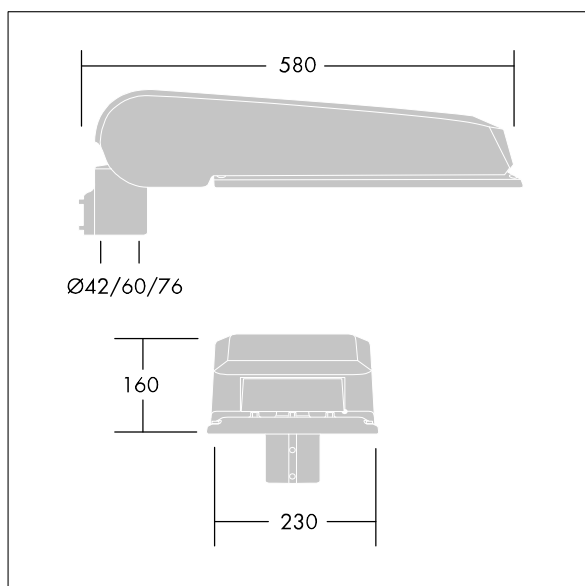

CiviTEQ

Lanterne d'éclairage routier LED de taille Large avec 72 LED et une optique Route étroite 700mA. Electronique, Classe électrique I, IP66, IK08. Corps : aluminium (EN AC-44300) fonderie, Gris pâle 150 sablé et texturé (similaire à RAL9006). Fermeture : verre plat trempé. Vis : Acier inox, traitement Ecolubric®. Livré avec un adaptateur d'emmanchement Ø 42 mm qui convient pour montage top (inclinaison 0°/5°/10°) ou latéral (inclinaison -20°/-15°/-10°/-5°/0°). Equipé d'un 50% circuit de réduction de puissance, qui entre en vigueur 3 heures avant et 5 heures après un minuit calculé. Il peut être désactivé à l'installation avec un interrupteur interne facilement accessible. Livré avec LED 4 000 K. Protection contre la surtension : mode commun à une impulsion 10 kV et mode commun multi-impulsions 8 kV et mode différentiel multi-impulsions 6 kV. Si un système DALI permanent est connecté, mode différentiel et mode commun multi-impulsions 6 kV.

Dimensions : 580 x 230 x 160 mm
 Puissance du luminaire: 147,3 W
 Flux lumineux du luminaire: 23222 lm
 Efficacité lumineuse du luminaire: 158 lm/W
 Poids : 9,2 kg
 Scx : 0.115 m²

TLG_CTEQ_F_LMTP72LEDPDB.jpg