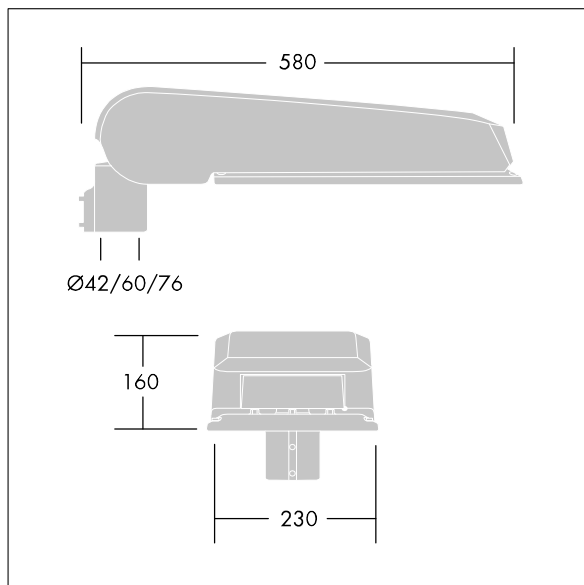

CivITEQ

Lanterne d'éclairage routier LED de taille Large avec 48 LED et une optique Rue extra large 500mA. Electronique, Classe électrique II, IP66, IK08. Corps : aluminium (EN AC-44300) fonderie, Gris pâle 150 sablé et texturé (similaire à RAL9006). Fermeture : verre plat trempé. Vis : Acier inox, traitement Ecolubric®. Livré avec un adaptateur d'emmanchement Ø 60 mm qui convient pour montage top (inclinaison 0°/5°/10°) ou latéral (inclinaison -20°/-15°/-10°/-5°/0°). Equipé d'un 50% circuit de réduction de puissance, qui entre en vigueur 3 heures avant et 5 heures après un minuit calculé. Il peut être désactivé à l'installation avec un interrupteur interne facilement accessible. Livré avec LED 4 000 K. Protection contre la surtension : mode commun à une impulsion 10 kV et mode commun multi-impulsions 8 kV et mode différentiel multi-impulsions 6 kV. Si un système DALI permanent est connecté, mode différentiel et mode commun multi-impulsions 6 kV.

Dimensions : 580 x 230 x 160 mm
 Puissance du luminaire: 71,1 W
 Flux lumineux du luminaire: 11222 lm
 Efficacité lumineuse du luminaire: 158 lm/W
 Poids : 9,6 kg
 Scx : 0.115 m²

TLG_CTEQ_F_LMTP72LEDPDB.jpg