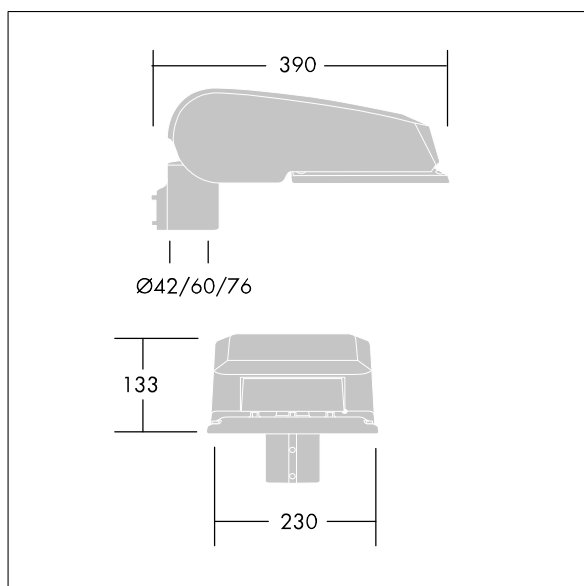

CiviTEQ

Lanterne d'éclairage routier LED de taille Small avec 36 LED et une optique Confort pour route 700mA. Electronique, Classe électrique II, IP66, IK08. Corps : aluminium (EN AC-44300) fonderie, Gris pâle 150 sablé et texturé (similaire à RAL9006). Fermeture : verre plat trempé. Vis : Acier inox, traitement Ecolubric®. Livré avec un adaptateur d'emmanchement Ø 60 mm qui convient pour montage top (inclinaison 0°/5°/10°) ou latéral (inclinaison -20°/-15°/-10°/-5°/0°). Equipé d'un 50% circuit de réduction de puissance, qui entre en vigueur 3 heures avant et 5 heures après un minuit calculé. Il peut être désactivé à l'installation avec un interrupteur interne facilement accessible. Livré avec LED 4 000 K. Protection contre la surtension : mode commun à une impulsion 10 kV et mode commun multi-impulsions 8 kV et mode différentiel multi-impulsions 6 kV. Si un système DALI permanent est connecté, mode différentiel et mode commun multi-impulsions 6 kV.

Dimensions : 390 x 230 x 133 mm
 Puissance du luminaire: 77 W
 Flux lumineux du luminaire: 11547 lm
 Efficacité lumineuse du luminaire: 150 lm/W
 Poids : 5,7 kg
 Scx : 0.077 m²

TLG_CTEQ_F_SMTP36LEDPDB.jpg