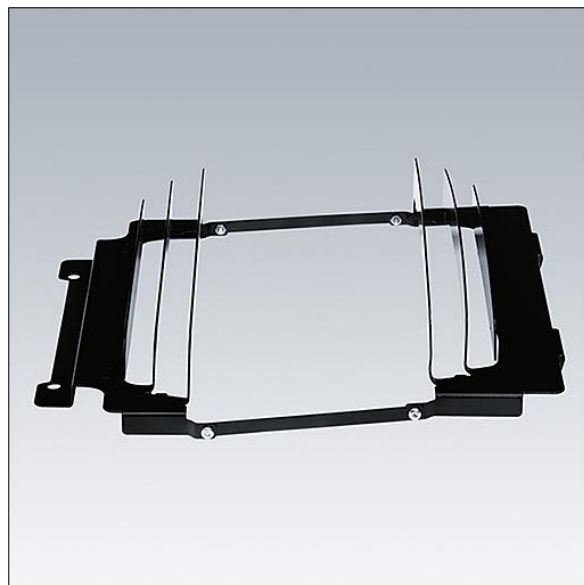

CiviTEQ

96643221 CQ S LOUVRES FRONT & BACK

THORN

CiviTEQ

TLG_CTEQ_F_LOUVRES.jpg

Toutes les valeurs marquées d'un * sont des valeurs nominales. Sauf indication contraire, les valeurs sont applicables pour une température ambiante de 25 °C.