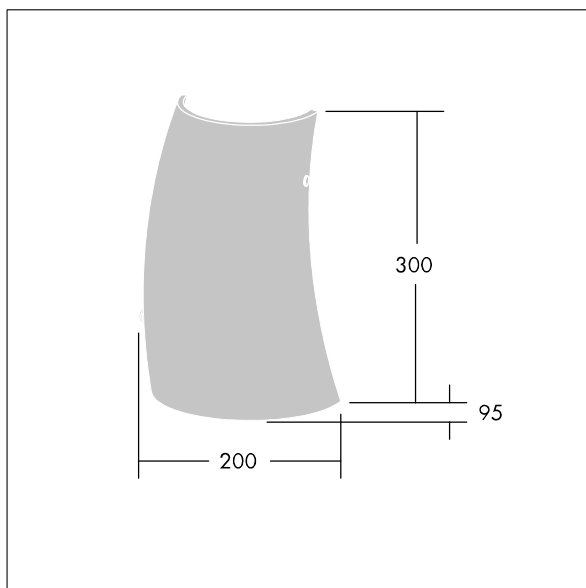

96642920 LYRIC DECO LED1550-830 HFI-X MWA-L OP

Luminaire décoratif LED fixation murale, élégant, de forme tubulaire incurvée. Appareillage gradable DALI. Classe électrique I, IP20. Diffuseur : verre opale. Livré avec LED 3 000 K.

Dimensions : 200 x 95 x 300 mm
 Puissance du luminaire: 12,4 W
 Flux lumineux du luminaire: 1550 lm
 Efficacité lumineuse du luminaire: 125 lm/W
 Poids : 1,4 kg

TLG_LYRD_F_WALLPDB.jpg

TLG_LYRD_M_DX_AP02.wmf