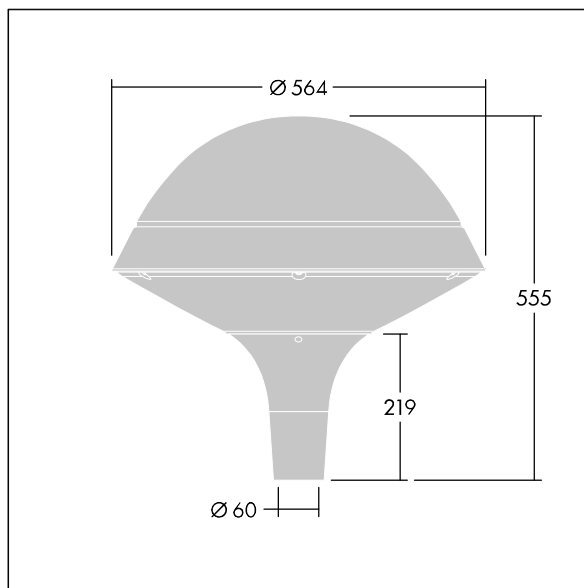

### Plurio

Plurio Direct : Lanterne LED décorative à montage top avec distribution Radialement symétrique. Driver avec 18 LED entraînés à 1,05A. Classe électrique II, IP66, IK08. Base : coulé aluminium, thermopoudré gris argent. Chapeau : forme rond, aluminium, texturé gris argent. Diffuseur : anti-UV, transparent Polycarbonate (PC) avec prismes anti-éblouissement. Optique à lentille direct avec réflecteur interne Equipé d'un 50% circuit de réduction de puissance, qui entre en vigueur 3 heures avant et 5 heures après un minuit calculé. Il peut être désactivé à l'installation avec un interrupteur interne facilement accessible. Livré avec LED 4 000 K. Montage top sur mât de Ø 60mm.

Émissions lumineuses vers le haut inférieures à 1 %.

Dimensions : Ø564 x 555 mm

Puissance du luminaire: 60 W

Flux lumineux du luminaire: 6645 lm

Efficacité lumineuse du luminaire: 111 lm/W

Poids : 9,5 kg

Scx : 0.191 m<sup>2</sup>

TLG\_PLRL\_F\_DRC\_GY.jpg

TLG\_PLRL\_M\_DRC\_T60.wmf

Ce produit contient une source lumineuse de classe d'efficacité énergétique D.

Toutes les valeurs marquées d'un \* sont des valeurs nominales. Thorn utilise des composants testés et éprouvés, en provenance des meilleurs fournisseurs. Dans certains cas isolés, il se peut qu'il y ait des pannes de nature technologique au niveau des LED individuels, pendant le cycle de vie nominal du produit. Les normes internationales fixent la tolérance du flux initial et de la charge associée à ± 10 %. Sauf indication contraire, les valeurs sont applicables pour une température ambiante de 25 °C.