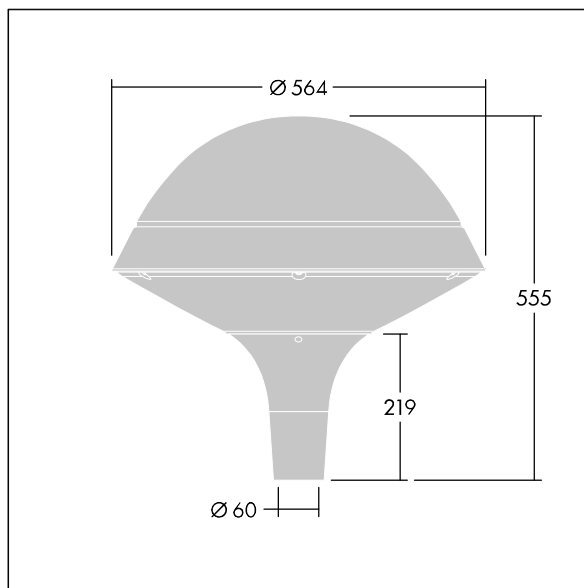

### Plurio

Plurio Direct : Lanterne LED décorative à montage top avec distribution Radialement symétrique. Driver avec 18 LED entraînés à 1,05A. Classe électrique I, IP66, IK08. Base : coulé aluminium, thermopoudré gris argent. Chapeau : forme rond, aluminium, texturé gris argent. Diffuseur : anti-UV, transparent Polycarbonate (PC) avec prismes anti-éblouissement. Optique à lentille direct avec réflecteur interne Equipé d'un 50% circuit de réduction de puissance, qui entre en vigueur 3 heures avant et 5 heures après un minuit calculé. Il peut être désactivé à l'installation avec un interrupteur interne facilement accessible. Livré avec LED 4 000 K. Montage top sur mât de Ø 60mm.

Émissions lumineuses vers le haut inférieures à 1 %.

Dimensions : Ø564 x 555 mm

Puissance du luminaire: 60 W

Flux lumineux du luminaire: 6645 lm

Efficacité lumineuse du luminaire: 111 lm/W

Poids : 9,5 kg

Scx : 0.191 m<sup>2</sup>

TLG\_PLRL\_F\_DRC\_GY.jpg

TLG\_PLRL\_M\_DRC\_T60.wmf

Ce produit contient une source lumineuse de classe d'efficacité énergétique D.

Toutes les valeurs marquées d'un \* sont des valeurs nominales. Thorn utilise des composants testés et éprouvés, en provenance des meilleurs fournisseurs. Dans certains cas isolés, il se peut qu'il y ait des pannes de nature technologique au niveau des LED individuels, pendant le cycle de vie nominal du produit. Les normes internationales fixent la tolérance du flux initial et de la charge associée à ± 10 %. Sauf indication contraire, les valeurs sont applicables pour une température ambiante de 25 °C.