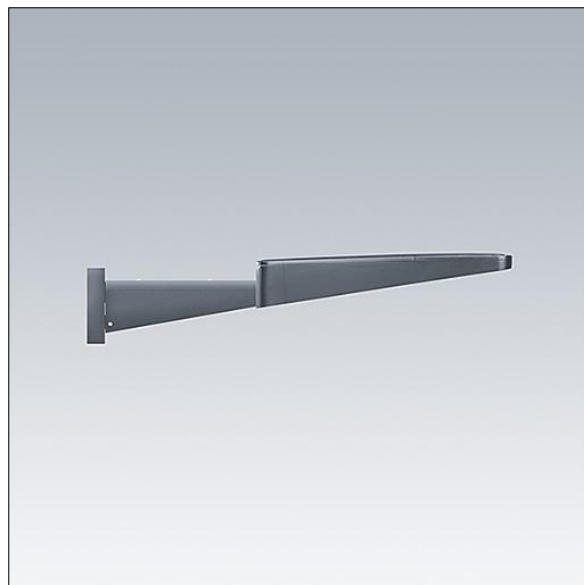

Urba

96271096 <URBA BRA MID POLE 0,45 ANT

THORN

Urba

Support galvanisé acier Mi-mât. Bras 450mm. Peinture gris foncé.

TLG_URBA_F_WALLBRKT450GY.jpg

TLG_URBA_M_600_C4.wmf

Toutes les valeurs marquées d'un * sont des valeurs nominales. Sauf indication contraire, les valeurs sont applicables pour une température ambiante de 25 °C.