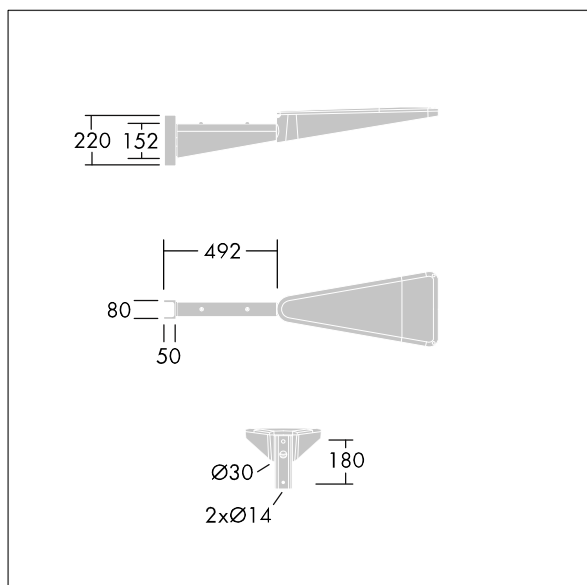

Urba

96271096 <URBA BRA MID POLE 0,45 ANT

THORN

Urba

Support galvanisé acier Mi-mât. Bras 450mm. Peinture gris foncé.

TLG_URBA_F_WALLBRKT450GY.jpg

TLG_URBA_M_600_C4.wmf

Toutes les valeurs marquées d'un * sont des valeurs nominales. Sauf indication contraire, les valeurs sont applicables pour une température ambiante de 25 °C.