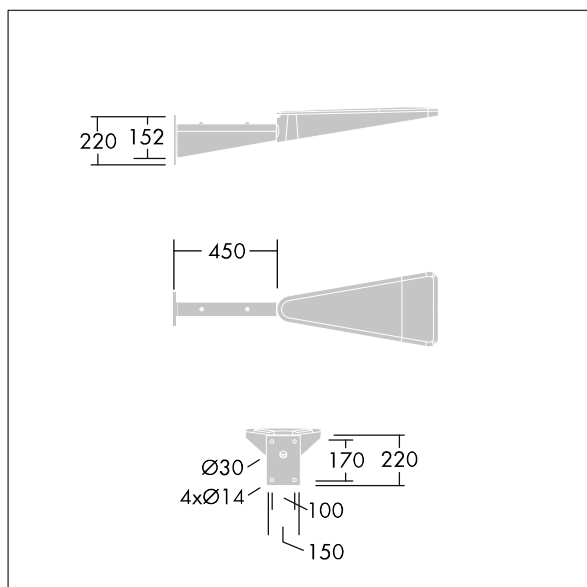

## Urba

Support galvanisé acier Mur. Bras 450mm. Peinture noir.

TLG\_URBA\_F\_WALLBRKT450.jpg

TLG\_URBA\_M\_600\_C3.wmf

Toutes les valeurs marquées d'un \* sont des valeurs nominales. Sauf indication contraire, les valeurs sont applicables pour une température ambiante de 25 °C.