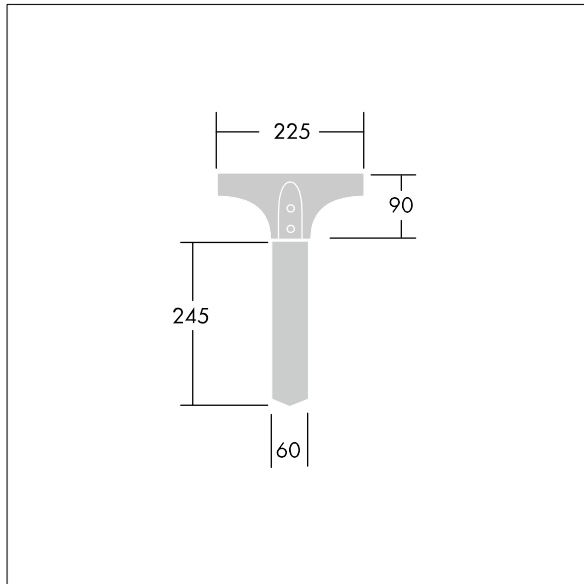

# Olsys Area

96262334 OLSYS1 SPIKE

THORN

## Olsys Area

Fourche au sol pour luminaire Olsys 1. Livré avec adaptateur de luminaire. En aluminium, thermopoudré proche RAL9006.

TLG\_OSYS\_M\_96262334.wmf

Toutes les valeurs marquées d'un \* sont des valeurs nominales. Sauf indication contraire, les valeurs sont applicables pour une température ambiante de 25 °C.