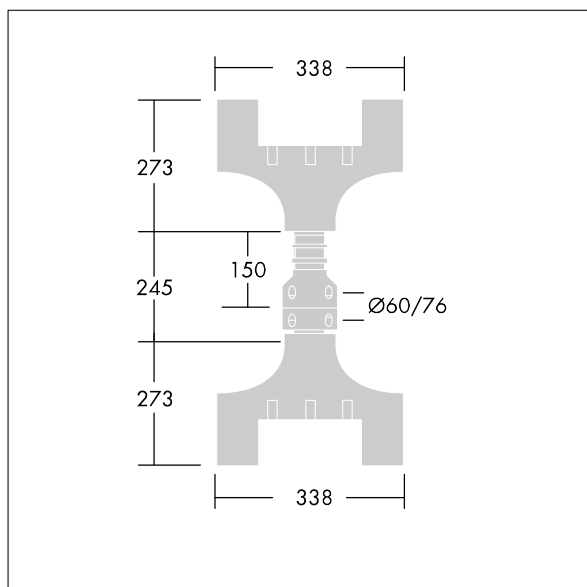

# Olsys Street

96262305 OLSYS2 MTP 60/76 x2

THORN

## Olsys Street

Accessoire pour montage top double pour mâts à rotule de 60 ou 76 mm. Livré avec adaptateur(s) de luminaire Olsys 2. En aluminium, thermopoudré proche RAL9006.

TLG\_OSYS\_F\_2DBLEMPTPDB.jpg