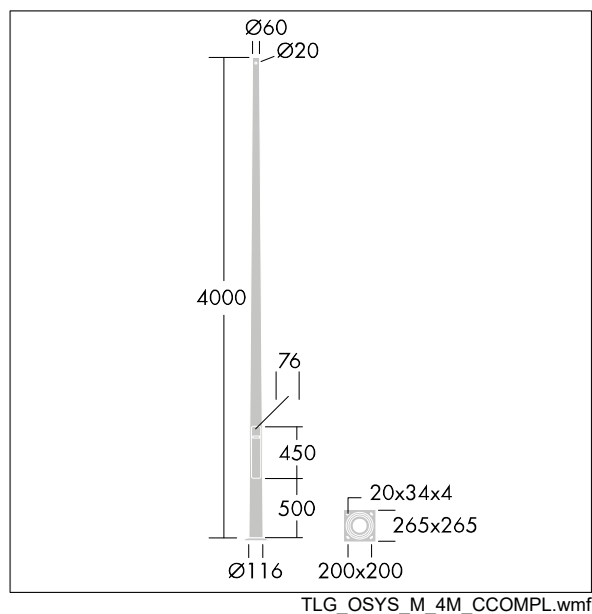

Olsys Street

96262360 <OLSYS COL 4M CCO MPL FAI GRY

THORN

Olsys Street

Mât cylindro-conique en acier galvanisé, thermopoudré gris argent (proche RAL 9006). Coloris RAL disponibles sur demande. Emmanchement de 60 mm. Livré percé, adapté aux supports Olsys simple. Fixation sur semelle avec entraxe de 200 x 200 mm. Livré avec les tiges de scellement.

Toutes les valeurs marquées d'un * sont des valeurs nominales. Sauf indication contraire, les valeurs sont applicables pour une température ambiante de 25 °C.

Les produits de Thorn Lighting sont perfectionnés en permanence. Nous nous réservons le droit d'apporter des modifications à nos produits sans autres publications.