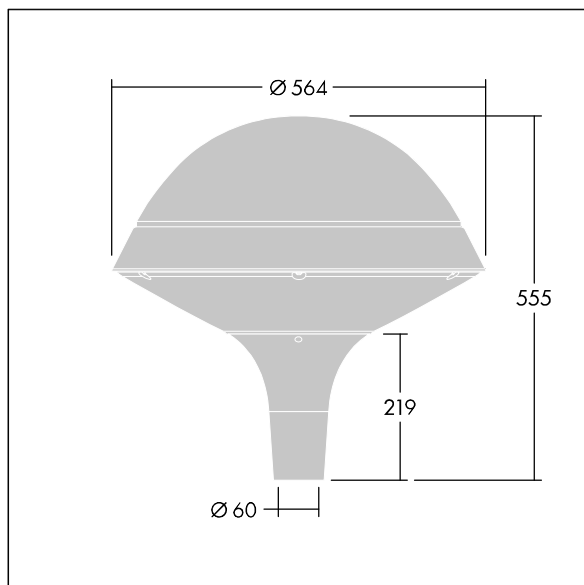

96260732 PLD R 18L50-740 R/S BS 3550 T60 CL2 GY

Plurio

Plurio Direct : Lanterne LED décorative à montage top avec distribution Radialement symétrique. Driver avec 18 LED entraînés à 500mA. Classe électrique II, IP66, IK08. Base : coulé aluminium, thermopoudré gris argent. Chapeau : forme rond, aluminium, texturé gris argent. Diffuseur : anti-UV, transparent Polycarbonate (PC) avec prismes anti-éblouissement. Optique à lentille direct avec réflecteur interne Equipé d'un 50% circuit de réduction de puissance, qui entre en vigueur 3 heures avant et 5 heures après un minuit calculé. Il peut être désactivé à l'installation avec un interrupteur interne facilement accessible. Livré avec LED 4 000 K. Montage top sur mât de Ø 60mm.

Émissions lumineuses vers le haut inférieures à 1 %.

Dimensions : Ø564 x 555 mm

Puissance du luminaire: 28 W

Flux lumineux du luminaire: 3538 lm

Efficacité lumineuse du luminaire: 126 lm/W

Poids : 9,5 kg

Scx : 0.191 m²

TLG_PLRL_F_DRC_GY.jpg

TLG_PLRL_M_DRC_T60.wmf

Ce produit contient une source lumineuse de classe d'efficacité énergétique D.

Toutes les valeurs marquées d'un * sont des valeurs nominales. Thorn utilise des composants testés et éprouvés, en provenance des meilleurs fournisseurs. Dans certains cas isolés, il se peut qu'il y ait des pannes de nature technologique au niveau des LED individuels, pendant le cycle de vie nominal du produit. Les normes internationales fixent la tolérance du flux initial et de la charge associée à $\pm 10\%$. Sauf indication contraire, les valeurs sont applicables pour une température ambiante de 25 °C.