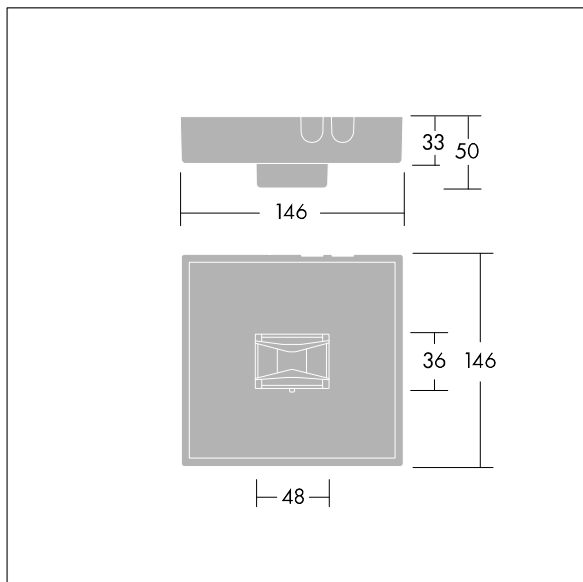

Voyager Star

THORN

96548972 VOYAGER STAR MSC ESC E3 SR

Voyager Star

Luminaire d'éclairage de secours LED plafonnier haute performance, Luminaire à batterie individuelle, test manuel (3 heures) avec optique chemin d'évacuation.. Boîtier : fonderie d'aluminium, thermopoudré gris argent (similaire à RAL9006). Appareillage : galvanisé. Verre : Polycarbonate (PC). IP40, Plafonnier. Le luminaire peut être installé rapidement et entretenu sans outils. Connexion électrique (230 Vca) par un câble 2,5 mm² maximum, piquage et repiquage possibles. Gestion thermique optimale via un dissipateur thermique. Régime permanent : +5°C à +30°C, régime non permanent : +5°C à +35°C ; tension d'alimentation : 220-240 V AC (+/- 10%), 50-60 Hz Livré avec LED.

Puissance du luminaire: 4 W
Dimensions : 146 x 146 x 34 mm
Poids : 1 kg

TLG_VSTR_F_MSC_side_ExD_ESC_SR.jpg

TLG_VYLD_M_MCE ROUTE.wmf

Toutes les valeurs marquées d'un * sont des valeurs nominales. Thorn utilise des composants testés et éprouvés, en provenance des meilleurs fournisseurs. Dans certains cas isolés, il se peut qu'il y ait des pannes de nature technologique au niveau des LED individuels, pendant le cycle de vie nominal du produit. Les normes internationales fixent la tolérance du flux initial et de la charge associée à $\pm 10\%$. Sauf indication contraire, les valeurs sont applicables pour une température ambiante de 25 °C.