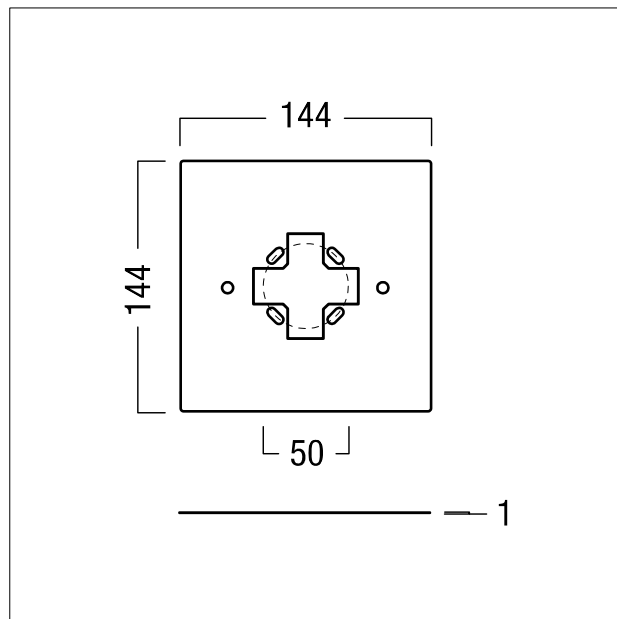

ZS_ONL_M_RESC_AD_BESA.wmf