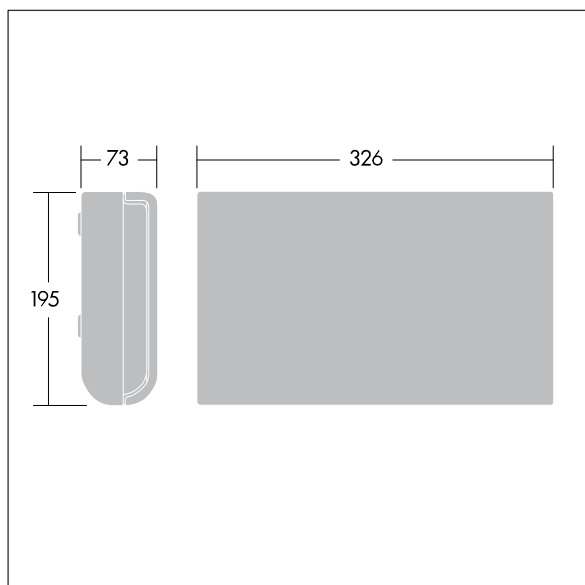

Voyager Sigma

96236788 VOYAGER SIGMA LEG ISO RIGHT

THORN

Panneau de sortie multi-usages avec option LED à faible maintenance

Panneau d'issue de secours autocollant pour les luminaires Voyager Sigma avec une distance de visionnement de 30 m.

TLG_VSIG_F_RT.jpg

TLG_VYSG_M_LD1.wmf

Toutes les valeurs marquées d'un * sont des valeurs nominales. Sauf indication contraire, les valeurs sont applicables pour une température ambiante de 25 °C.

Les produits de Thorn Lighting sont perfectionnés en permanence. Nous nous réservons le droit d'apporter des modifications à nos produits sans autres publications.