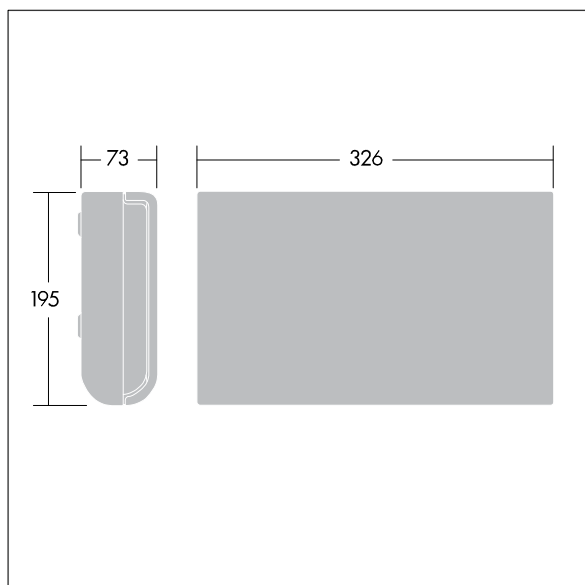

Voyager Sigma

96236787 VOYAGER SIGMA LEG ISO LEFT

THORN

Panneau de sortie multi-usages avec option LED à faible maintenance

Panneau d'issue de secours autocollant pour les luminaires Voyager Sigma avec une distance de visionnement de 30 m.

TLG_VSIG_F_LT.jpg

TLG_VYSG_M_LD1.wmf

Toutes les valeurs marquées d'un * sont des valeurs nominales. Sauf indication contraire, les valeurs sont applicables pour une température ambiante de 25 °C.

Les produits de Thorn Lighting sont perfectionnés en permanence. Nous nous réservons le droit d'apporter des modifications à nos produits sans autres publications.