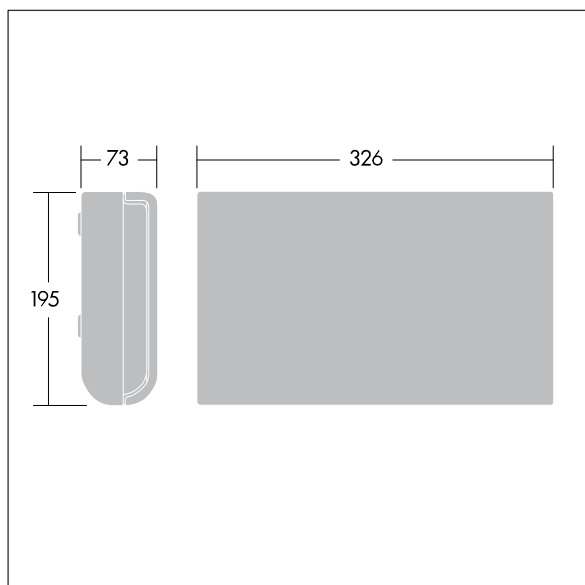

Voyager Sigma

96236785 VOYAGER SIGMA LEG ISO UP

THORN

Panneau de sortie multi-usages avec option LED à faible maintenance

Panneau d'issue de secours autocollant pour les luminaires Voyager Sigma avec une distance de visionnement de 30 m.

TLG_VSIG_F_UP.jpg

TLG_VYSG_M_LD1.wmf

Toutes les valeurs marquées d'un * sont des valeurs nominales. Sauf indication contraire, les valeurs sont applicables pour une température ambiante de 25 °C.

Les produits de Thorn Lighting sont perfectionnés en permanence. Nous nous réservons le droit d'apporter des modifications à nos produits sans autres publications.