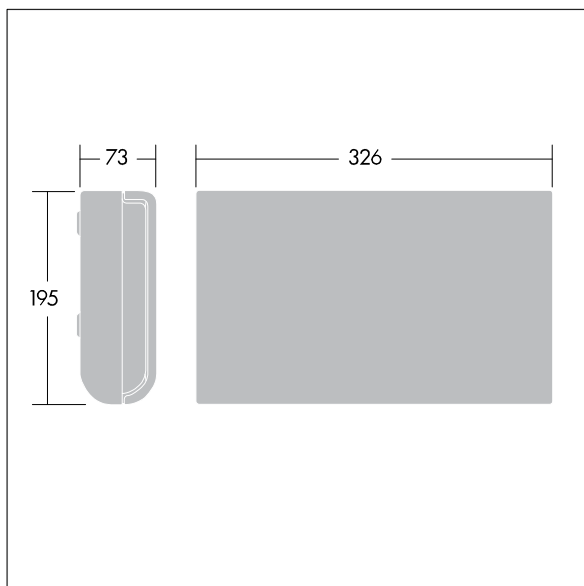

Voyager Sigma

96233816 VOYAGER SIGMA LED E3TX SIL

THORN

IP40 IK03   650°C $T_a \frac{5}{35}$

Panneau de sortie multi-usages avec option LED à faible maintenance

Signe de sortie d'urgence autonome maintenu pour 1 lampe Source lumineuse: LED 1 W de 3 heures à auto-test ou test adressable s'il est raccordé à Explorer Project/Vision, fonctionnement d'urgence. IP40, classe électrique I. Corps en Polycarbonate (PC), finition métallique argent. Diffuseur en Polycarbonate (PC). Montage mural possible à l'aide d'emmanchement de 20 mm ou par entrée arrière pour boîtier électrique. Panneaux de légende à commander séparément, au format ISO ou UE. Livré avec bande LED

Dimensions : 327 x 65 x 197 mm

Puissance du luminaire: 4 W

Poids : 1,4 kg

TLG_VSIG_F_WALL.jpg

TLG_VYSG_M_LD1.wmf

Toutes les valeurs marquées d'un * sont des valeurs nominales. Thorn utilise des composants testés et éprouvés, en provenance des meilleurs fournisseurs. Dans certains cas isolés, il se peut qu'il y ait des pannes de nature technologique au niveau des LED individuels, pendant le cycle de vie nominal du produit. Les normes internationales fixent la tolérance du flux initial et de la charge associée à $\pm 10\%$. Sauf indication contraire, les valeurs sont applicables pour une température ambiante de 25 °C.