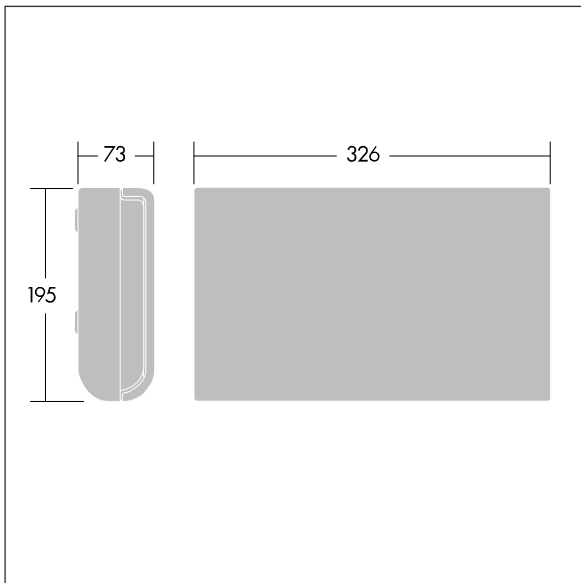

96233814 VOYAGER SIGMA LED E3M SIL

IP40	IK03			650°C	T _a 5 35
------	------	---	---	-------	------------------------

Panneau de sortie multi-usages avec option LED à faible maintenance

Signe de sortie d'urgence autonome maintenu pour 1 lampe Source lumineuse: LED 1 W de 3 heures à test manuel, fonctionnement d'urgence. IP40, classe électrique I. Corps en Polycarbonate (PC), finition métallique argent. Diffuseur en Polycarbonate (PC). Montage mural possible à l'aide d'emmanchement de 20 mm ou par entrée arrière pour boîtier électrique. Panneaux de légende à commander séparément, au format ISO ou UE. {Lamps inclusive}

Dimensions : 327 x 65 x 197 mm
Puissance du luminaire: 4 W
Poids : 1,4 kg

TLG_VSIG_F_WALL.jpg

TLG_VYSG_M_LD1.wmf

Toutes les valeurs marquées d'un * sont des valeurs nominales. Thorn utilise des composants testés et éprouvés, en provenance des meilleurs fournisseurs. Dans certains cas isolés, il se peut qu'il y ait des pannes de nature technologique au niveau des LED individuels, pendant le cycle de vie nominal du produit. Les normes internationales fixent la tolérance du flux initial et de la charge associée à $\pm 10\%$. Sauf indication contraire, les valeurs sont applicables pour une température ambiante de 25 °C.