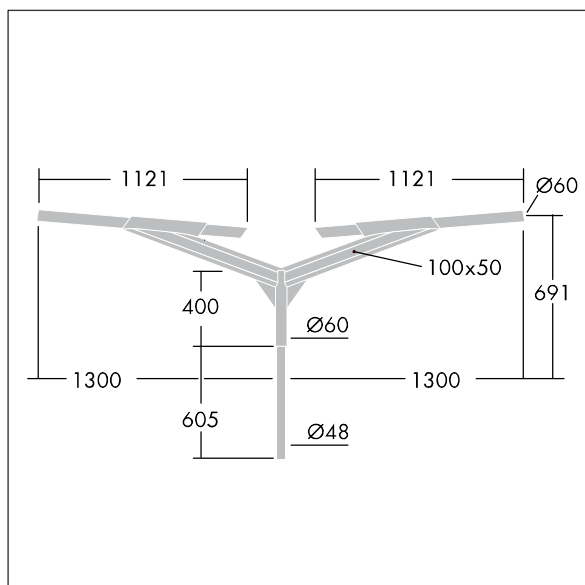

TLG_ZORA_M_TWNLD1.wmf