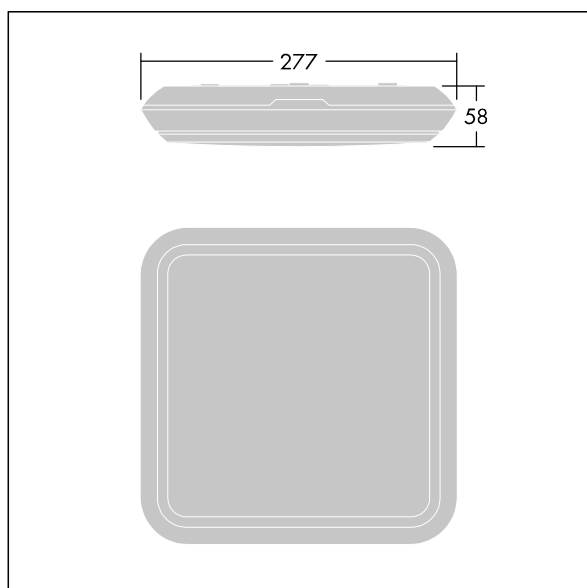

TLG_KATO_M_SQ_LDS.wmf

Ce produit contient une source lumineuse de classe d'efficacité énergétique C.

Toutes les valeurs marquées d'un * sont des valeurs nominales. Thorn utilise des composants testés et éprouvés, en provenance des meilleurs fournisseurs. Dans certains cas isolés, il se peut qu'il y ait des pannes de nature technologique au niveau des LED individuels, pendant le cycle de vie nominal du produit. Les normes internationales fixent la tolérance du flux initial et de la charge associée à ± 10 %. Sauf indication contraire, les valeurs sont applicables pour une température ambiante de 25 °C.

Les produits de Thorn Lighting sont perfectionnés en permanence. Nous nous réservons le droit d'apporter des modifications à nos produits sans autres publications.
© Thorn Lighting