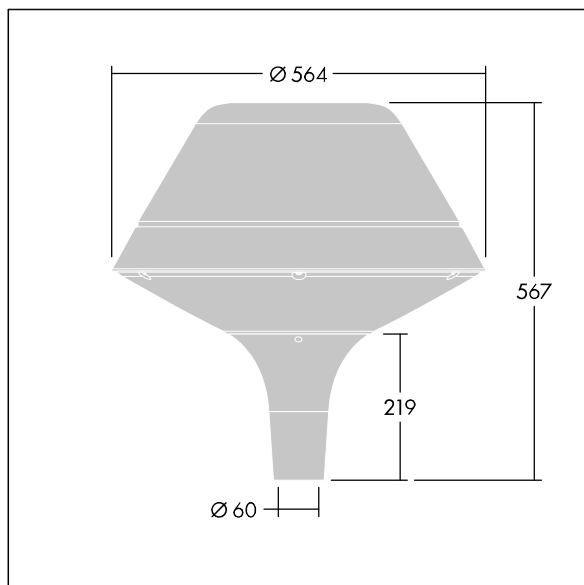

## Plurio

Plurio Direct : Lanterne LED décorative à montage top avec distribution Radialement symétrique. Driver avec 18 LED entraînés à 500mA. Classe électrique I, IP66, IK08. Base : coulé aluminium, thermopoudré gris argent. Chapeau : forme original, aluminium, texturé gris argent. Diffuseur : anti-UV, transparent Polycarbonate (PC) avec prismes anti-éblouissement. Optique à lentille direct avec réflecteur interne Equipé d'un 50% circuit de réduction de puissance, qui entre en vigueur 3 heures avant et 5 heures après un minuit calculé. Il peut être désactivé à l'installation avec un interrupteur interne facilement accessible. Livré avec LED 4 000 K. Montage top sur mât de Ø 60mm.

Émissions lumineuses vers le haut inférieures à 1 %.

Dimensions : Ø564 x 567 mm

Puissance du luminaire: 27,9 W

Flux lumineux du luminaire: 3747 lm

Efficacité lumineuse du luminaire: 134 lm/W

Poids : 9,5 kg

Scx : 0.199 m<sup>2</sup>

TLG\_PLRL\_F\_DOC\_GY.jpg

TLG\_PLRL\_M\_DOC\_T60.wmf

Ce produit contient une source lumineuse de classe d'efficacité énergétique D.

Toutes les valeurs marquées d'un \* sont des valeurs nominales. Thorn utilise des composants testés et éprouvés, en provenance des meilleurs fournisseurs. Dans certains cas isolés, il se peut qu'il y ait des pannes de nature technologique au niveau des LED individuels, pendant le cycle de vie nominal du produit. Les normes internationales fixent la tolérance du flux initial et de la charge associée à ± 10 %. Sauf indication contraire, les valeurs sont applicables pour une température ambiante de 25 °C.