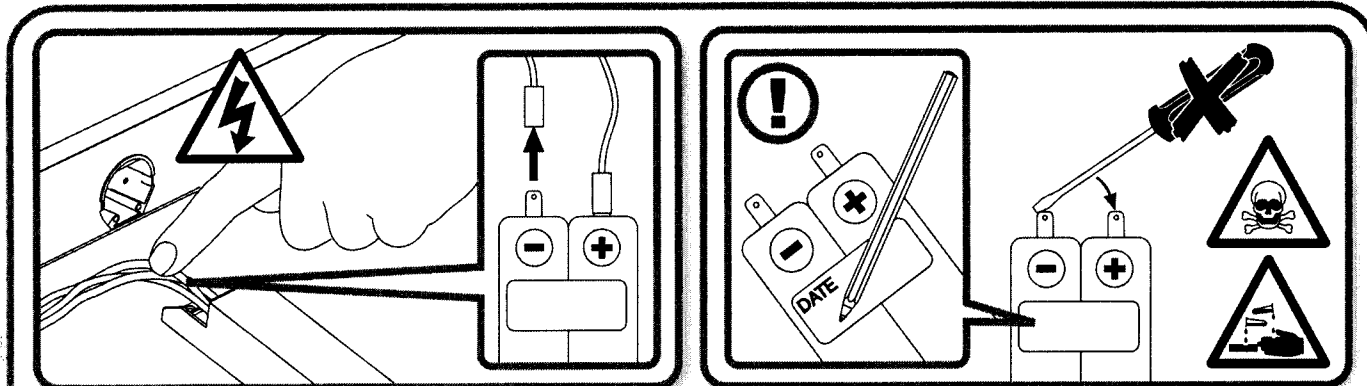

EMERGENCY LIGHTING

Installation instructions Montageanweisung
 Instructions de montage Installationsanvisning
 Istruzioni di montaggio Asennusohje

THORN

AT 13430-A

Standard emergency – Test in accordance with EN50172
 Standard-Notlicht – Test gemäss EN50172
 Normes éclairage de sécurité – Tests en conformité avec les spécifications de la norme EN50172
 Emergenza standard - Test in conformità ad EN50172
 Standard nödljus – Test i överensstämmelse med EN50172
 Vakio turvalaistus – Testi standardin EN50172 mukaisesti

Explorer Self Test Emergency - Indicator Conditions / Explorer Self Test Emergency – Betriebszustände /
 Explorer autotestable: tests et anomalies de fonctionnement / Explorer SelfTest Indicatori di Stato /
 Explorer självtest status/ Laitteen toiminta itestetäuksen jälkeen